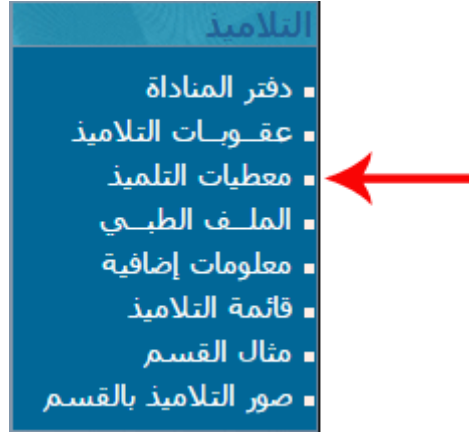

✓ معطيات التلاميذ

✓ باعتبارك مربّ، يمكنك الاطلاع على معطيات تلاميذ قسمك وذلك باستعمال

الرابط **معطيات التلميذ**، ضمن قائمة :

● لتحصل على ما يلي :

معلومات عن التلميذ(ة)

اختيار القسم :

● اختر القسم ثم انقر على الزرّ